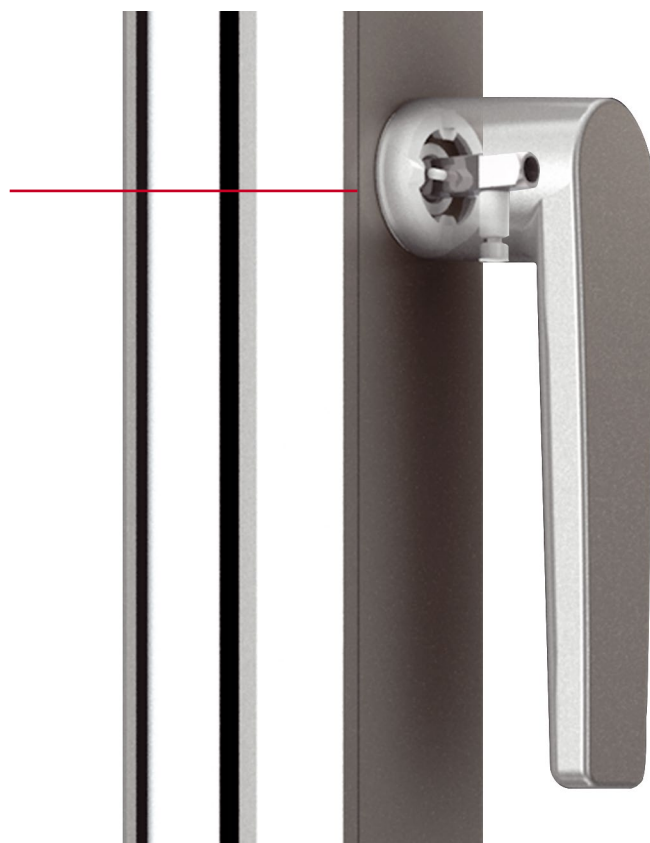

Dostępne kolory

biały

czarny

srebrny

RAL

na zamówienie
surowe z możliwością
malowania

Model Aria w kolorach białym, czarnym, srebrnym
dostępny w magazynie. Pozostałe modele i kolory
dostępne na zamówienie.